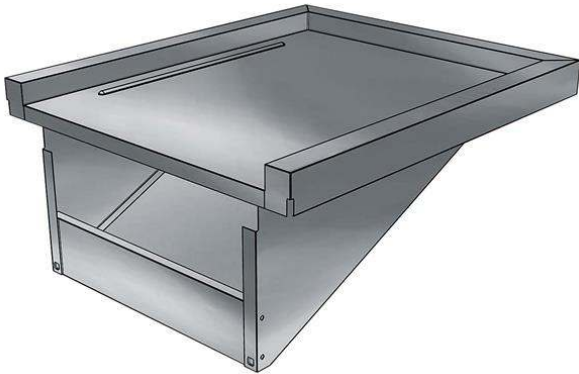

Aan-afvoertafels
Afvoerblad voor EHT8
doorschuifmachine, 700 mm

ARTIKEL _____

MODEL _____

NAAM _____

SIS _____

AIA _____

865300 (BHHDWSS06)

Afvoerblad 700 mm
Li>Re of Re>Li**Omschrijving****Product Nr.** _____

Afvoerblad van 700x600x310 mm voor ophangen aan een EHT8 doorschuif afwasmachine. Vervaardigd van roestvrijstaal AISI304. Blad in gladde uitvoering met naadloos ingeperste korfgeleiding en met naar beneden omgezette randen. Een zijde voorzien van een vlakke koppelrand voor het ophangen van de tafel aan de afwasmachine. Uitgevoerd met console voor montage van de tafel aan de zijkant van de afwasmachine EHT8.

Constructie

- Volledige constructie van roestvrijstaal 1.4301 (AISI304).
- Blad voor installatie tegen de doorschuif afwasmachine.

Goedkeuring _____

Algemene gegevens

Externe afmetingen, lengte 865300 (BHHDWSS06)	700 mm
Externe afmetingen, breedte	600 mm
Externe afmetingen, hoogte	310 mm
Gewicht, netto	6 kg